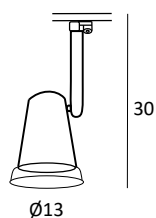

Monocle Track

Acabados (cristal) · Finishes (glass) · Finitions (verre) · Oberfläche (Kristallglas)

transparente · clear · transparent · klar

fumé · smoked · fumé · Rauchglas

ámbar · amber · ambre · bernstein

MONOCLE

Material: metal y cristal ·
Acabado (metal): blanco ·
E27 LED 13W PAR30 3000K
1100lm · Bombilla incluida

Material: metal and glass ·
Finish (metal): white · E27
LED 13W PAR30 3000K
1100lm · Bulb included

Matériau: métal et verre ·
Finition (métal) : blanc · E27
LED 13W PAR30 3000K
1100lm · Livrée avec
ampoule

Material: Metall und Glas ·
Metalloberfläche: Weiß · E27
LED 13W PAR30 3000K
1100lm · Lieferung mit
Leuchtmittel