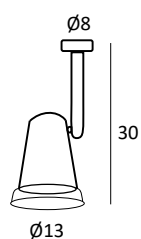

# MONOCLE

Pablo Romagosa

Monocle W1

Monocle Track

Acabados (cristal) · Finishes (glass) · Finitions (verre) · Oberfläche (Kristallglas)

 transparente · clear · transparent · klar

 fumé · smoked · fumé · Rauchglas

## MONOCLE

Material: metal y cristal ·  
Acabado (metal): blanco ·  
E27 LED 13W PAR30 3000K  
1100lm · Bombilla incluida

Material: metal and glass ·  
Finish (metal): white · E27  
LED 13W PAR30 3000K  
1100lm · Bulb included