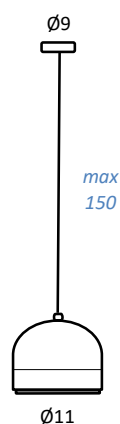

BOOGIE S1

Pablo Romagosa

Acabados · Finishes · Finitions · Oberfläche

- blanco · white · blanc · weiß
- negro · black · noir · schwarz
- cromo · chrome · chrome · chrom
- cobre · copper · cuivre · kupfer
- oro · gold · or · gold
- blanco&cromo · white&chrome · blanc&chrome · weiß&chrom
- negro&cromo · black&chrome · noir&chrome · schwarz&chrom
- níquel&cromo · nickel&chrome · nichel&chrome · nickel&chrom

BOOGIE

Material: metal · Cable de teflón recubierto de silicona.
Luz directa · 1xGU10 LED
13W 2700K 880lm · Bombilla incluida

Material: steel · Internal teflon cable silicone-coated ·
Direct light · 1xGU10 LED
13W 2700K 880lm · Bulb included

Matériau: métal · Câble d'alimentation recouvert de silicone et intérieur en téflon ·
Eclairage direct · 1xGU10 LED
13W 2700K 880lm ·
Livrée avec ampoule

Metallstruktur ·
Silikonummanteltes Teflon-Kabel ·
Direktes Licht ·
1xGU10 LED 13W 2700K 880lm ·
Lieferung mit Leuchtmittel