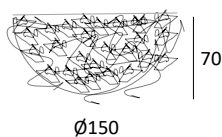

STRUK

Ricard Estruch

LUZ
DIFUSION

Struk C3

C100

C150

STRUK

Material: estructura interior de metal, malla de polietileno y tiras plásticas · Acabado: blanco · **C3:** 3xE27 · **C100:** 5xE27 · **C150:** 7xE27 · Bombilla no incluida

Material: metal (structure), polyethylene mesh and plastic strips · Finish: white · **C3:** 3xE27 · **C100:** 5xE27 · **C150:** 7xE27 · Bulb not included

Matériau: structure intérieure en métal, maille de polyéthylène et bandes de maille plastique · Finition: blanc · **C3:** 3xE27 · **C100:** 5xE27 · **C150:** 7xE27 · Livrée sans ampoule

Material: Innenstruktur aus Metall, Polyäthylenetz, Plastikstreifen · Oberfläche: Weiß · **C3:** 3xE27 · **C100:** 5xE27 · **C150:** 7xE27 · Lieferung ohne Leuchtmittel