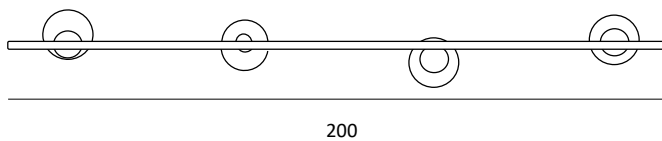

POP

Sánchez Guisado arq.

Pop S1

Pop S3

Pop S2

Pop S4

Acabados (metal) · Finishes (metal) · Finitions (métal) · Oberfläche (Metall)

● negro · black · noir · schwarz

POP

Material: metal y cristal · G9
LED · Cristal: Ø15cm · Florón:
Ø7cm · Cable 150cm ·
Bombilla incluida

Material: metal and glass ·
G9 LED · Glass: Ø15 ·
Canopy: Ø7cm · Cable 150cm
· Bulb included

Matériau: métal et verre ·
G9 LED · Verre: Ø15cm ·
Baldaquin: Ø7cm · Cable
150cm · Livrée avec
ampoule

Material: Metall und Glas ·
G9 LED · Glas: Ø15cm ·
Baldachin: Ø7cm · Cable
150cm · Lieferung mit
Leuchtmittel