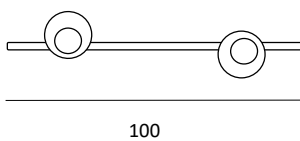

POP

Sánchez Guisado arq.

Pop S1

Pop S3

Pop S2

Pop S4

Acabados (metal) · Finishes (metal) · Finitions (métal) · Oberfläche (Metall)

● negro · black · noir · schwarz

POP

Material: metal y cristal · G9
LED · Cristal: Ø15cm · Florón:
Ø7cm · Cable 150cm ·
Bombilla incluida

Material: metal and glass ·
G9 LED · Glass: Ø15 ·
Canopy: Ø7cm · Cable 150cm
· Bulb included

Matériau: métal et verre ·
G9 LED · Verre: Ø15cm ·
Baldaquin: Ø7cm · Cable
150cm · Livrée avec
ampoule

Material: Metall und Glas ·
G9 LED · Glas: Ø15cm ·
Baldachin: Ø7cm · Cable
150cm · Lieferung mit
Leuchtmittel