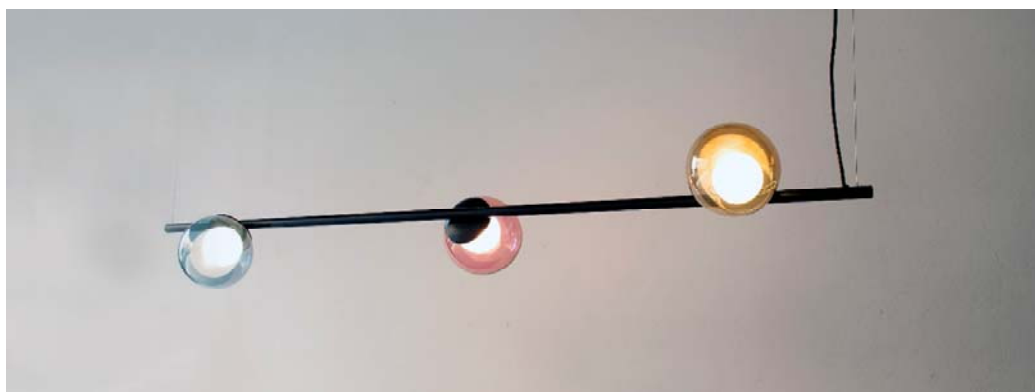

POP

Sánchez Guisado arq.

Pop S1

Pop S3

Pop S2

Pop S4

Acabados (metal) · Finishes (metal) · Finitions (métal) · Oberfläche (Metall)

● negro · black · noir · schwarz

● oro · gold · or · gold

Acabados (cristal) · Finishes (glass) · Finitions (verre) · Oberfläche (Kristallglas)

● rosa · rose · rose · rosa

● azul · blue · bleu · Blau

● ámbar · amber · ambre · bernstein

○ satinado · satin · satiné · satiniert

POP

Material: metal y cristal · G9
LED · Cristal: Ø15cm · Florón:
Ø7cm · Cable 150cm ·
Bombilla incluida

Material: metal and glass ·
G9 LED · Glass: Ø15 ·
Canopy: Ø7cm · Cable 150cm
· Bulb included

Matériau: métal et verre ·
G9 LED · Verre: Ø15cm ·
Baldaquin: Ø7cm · Cable
150cm · Livrée avec
ampoule

Material: Metall und Glas ·
G9 LED · Glas: Ø15cm ·
Baldachin: Ø7cm · Cable
150cm · Lieferung mit
Leuchtmittel