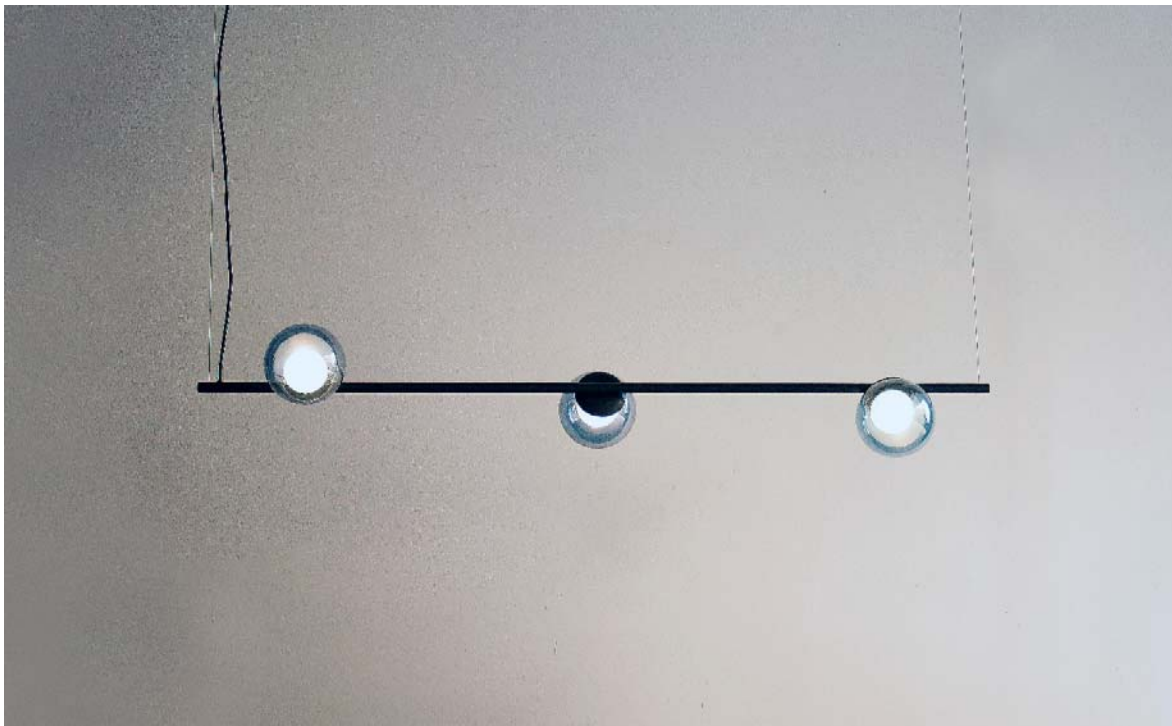

POP

Sánchez Guisado arq.

Pop S1

Pop S3

Pop S2

Pop S4

Acabados (metal) · Finishes (metal) · Finitions (métal) · Oberfläche (Metall)

● negro · black · noir · schwarz

● oro · gold · or · gold

Acabados (cristal) · Finishes (glass) · Finitions (verre) · Oberfläche (Kristallglas)

● rosa · rose · rose · rosa

● azul · blue · bleu · Blau

● ámbar · amber · ambre · bernstein

○ satinado · satin · satiné · satiniert

POP

Material: metal y cristal · G9
LED · Cristal: Ø15cm · Florón:
Ø7cm · Cable 150cm ·
Bombilla incluida

Material: metal and glass ·
G9 LED · Glass: Ø15 ·
Canopy: Ø7cm · Cable 150cm
· Bulb included

Matériau: métal et verre ·
G9 LED · Verre: Ø15cm ·
Baldaquin: Ø7cm · Cable
150cm · Livrée avec
ampoule

Material: Metall und Glas ·
G9 LED · Glas: Ø15cm ·
Baldachin: Ø7cm · Cable
150cm · Lieferung mit
Leuchtmittel