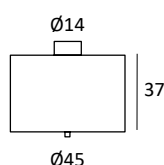

2130-3

Pantalla · Lampshade · Abat-Jour · Baumwoll-Schirm

- ☐ blanco · white · blanc · weiß
- ☒ rojo · red · rouge · rot
- ☐ negro · black · noir · schwarz

2121's

Material: metal (estructura) y tela chintz (pantalla) · Acabados: níquel satinado o blanco (metal) · **2121-3** (suspensión): Florón Ø14cm · 3xE27 LED 12W · Regulador incorporado · **2130-3** (plafón): 3xE27 LED 12W · Difusor de cristal · Florón Ø14cm · **2126-1** (applique): 1xG9 8W · Placa Ø13,5cm · Bombilla no incluida

Material: steel (structure) and fabric chintz (shade) · Finishes: satin nickel or white (steel) · **2121-3** (suspension): Canopy Ø14cm · 3xE27 LED 12W · Dimmer · **2130-3** (ceiling): 3xE27 LED 12W · Glass diffuser · Canopy Ø14cm · **2126-1** (wall): 1xG9 LED 8W · Wall plate Ø13,5cm · Bulb not included

Matériau: métal (structure) et tissu chintz (abat-jour) · Finitions: nickel satiné ou blanc (métal) · **2121-3** (suspension): 3xE27 LED 12W · Dimmer · Baldaquin Ø14cm · **2130-3** (plafond): 3xE27 LED 12W · Diffuseur en verre · Baldaquin Ø14cm · **2126-1** (mur): 1xG9 LED 8W · Baldaquin Ø13,5cm · Livrée sans ampoule

Metallstruktur · Oberfläche: Nickel satiniert oder weiß · **2121-3** (pendel): 3xE27 LED 12W · Dimmer · Baldachin Ø14cm · **2130-3** (decke): 3xE27 LED 12W · Kristallglas-Diffusor · Baldachin Ø14cm · **2126-1** (wand): 1xG9 LED 8W · Baldachin Ø13,5cm · Lieferung ohne Leuchtmittel