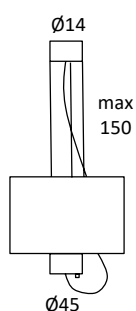

2121-3

Pantalla · Lampshade · Abat-Jour · Baumwoll-Schirm

- ☐ blanco · white · blanc · weiß
- ☒ rojo · red · rouge · rot
- ☐ negro · black · noir · schwarz

2121's

Material: metal (estructura) y tela chintz (pantalla) · Acabados: níquel satinado o blanco (metal) · **2121-3** (suspensión): Florón Ø14cm · 3xE27 LED 12W · Regulador incorporado · **2130-3** (plafón): 3xE27 LED 12W · Difusor de cristal · Florón Ø14cm · **2126-1** (applique): 1xG9 8W · Placa Ø13,5cm · Bombilla no incluida

Material: steel (structure) and fabric chintz (shade) · Finishes: satin nickel or white (steel) · **2121-3** (suspension): Canopy Ø14cm · 3xE27 LED 12W · Dimmer · **2130-3** (ceiling): 3xE27 LED 12W · Glass diffuser · Canopy Ø14cm · **2126-1** (wall): 1xG9 LED 8W · Wall plate Ø13,5cm · Bulb not included

Matériau: métal (structure) et tissu chintz (abat-jour) · Finitions: nickel satiné ou blanc (métal) · **2121-3** (suspension): 3xE27 LED 12W · Dimmer · Baldaquin Ø14cm · **2130-3** (plafond): 3xE27 LED 12W · Diffuseur en verre · Baldaquin Ø14cm · **2126-1** (mur): 1xG9 LED 8W · Baldaquin Ø13,5cm · Livrée sans ampoule

Metallstruktur · Oberfläche: Nickel satiniert oder weiß · **2121-3** (pendel): 3xE27 LED 12W · Dimmer · Baldachin Ø14cm · **2130-3** (decke): 3xE27 LED 12W · Kristallglas-Diffusor · Baldachin Ø14cm · **2126-1** (wand): 1xG9 LED 8W · Baldachin Ø13,5cm · Lieferung ohne Leuchtmittel