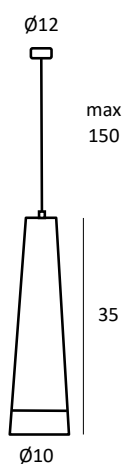

LOKI

Pablo Romagosa

Acabados · Finishes · Finitions · Oberfläche

- blanco & dorado mate · white & matt gold · blanc & or mat · weiß & matt gold
- negro & dorado mate · black & matt gold · noir & or mat · schwarz & matt gold
- marrón & dorado mate · brown & matt gold · marron & or mat · braun & matt gold

LOKI

Material: aluminio · E27
LED 13W PAR30 3000K
1100lm · Bombilla incluida

Material: aluminium · E27
LED 13W PAR30 3000K
1100lm · Bulb included

Matériau: aluminium · E27
LED 13W PAR30 3000K
1100lm · Livrée avec
ampoule