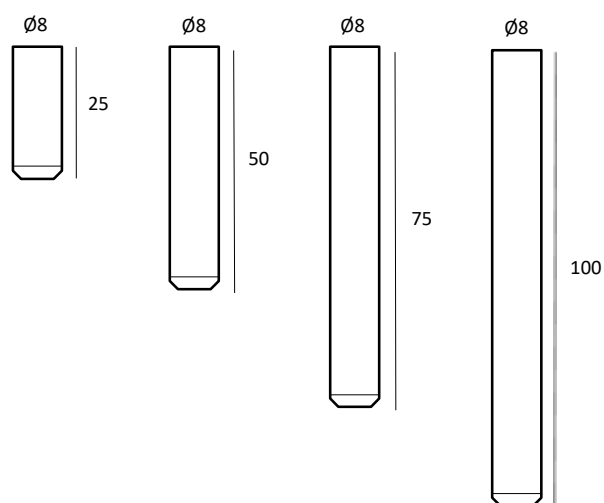

Acabados · Finishes · Finitions · Oberfläche

- blanco · white · blanc · weiß
- negro · black · noir · schwarz
- cromo · chrome · chrome · chrom
- cobre · copper · cuivre · kupfer
- oro · gold · or · gold
- blanco&cromo · white&chrome · blanc&chrome · weiß&chrom
- negro&cromo · black&chrome · noir&chrome · schwarz&chrom
- níquel&cromo · nickel&chrome · nichel&chrome · nickel&chrom

BOOGIE EXTENSION

Material: metal · Cable de teflón recubierto de silicona.
Luz directa · 1xE27 LED 8W 3000K 660lm · Bombilla incluida

Material: steel · Internal teflon cable silicone-coated · Direct light · 1xE27 LED 8W 3000K 660lm · Bulb included

Matériau: métal · Câble d'alimentation recouvert de silicone et intérieur en téflon · Eclairage direct · 1xE27 LED 8W 3000K 660lm · Livrée avec ampoule

Metallstruktur · Silikonummanteltes Teflon-Kabel · Direktes Licht · 1xE27 LED 8W 3000K 660lm · Lieferung mit Leuchtmittel